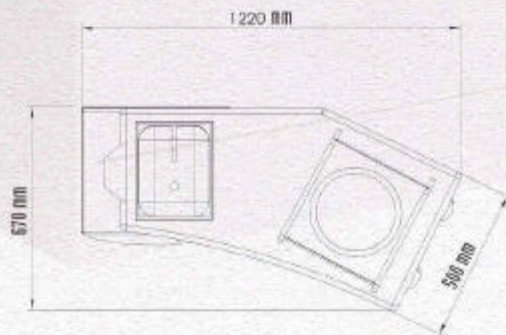

50.000.30

50.000.10

50.000.20

35.000.20

MeccanotticaMazza^{spa}
attrezzature oftalmiche

20048 CARATE BRIANZA (MI) - ITALIA - VIA TIZIANO, 9
TEL. +39.0362.902185-900709-991966 FAX +39.0362.903306
mecca@meccanotticamazza.it
www.meccanotticamazza.it