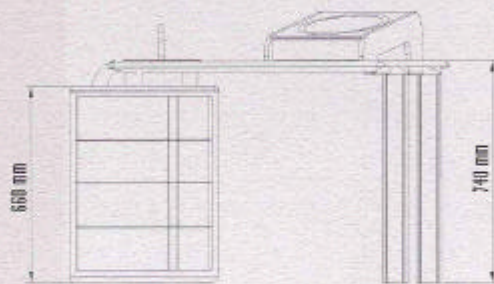

40.010.00

35.000.50

35.000.30

Foto: Stucchi Fotografia

Printed in November 2012

Stampato nel Novembre 2012

I dati tecnici ed i prezzi sono approssimativi. Le Meccanottica Mazza si riserva il diritto di apportare modifiche alle attrezzature ed al design. Meccanottica Mazza reserves the right to modify product features and prices design without notice.

50.000.30

50.000.10

50.000.20

35.000.20

MeccanotticaMazza^{spa}
attrezzature oftalmiche

20048 CARATE BRIANZA (MI) - ITALIA - VIA TIZIANO, 9
TEL. +39.0362.902185-900709-991966 FAX +39.0362.903306
mecca@meccanotticamazza.it
www.meccanotticamazza.it

CONFORME ALLA MARCATURA **CE**